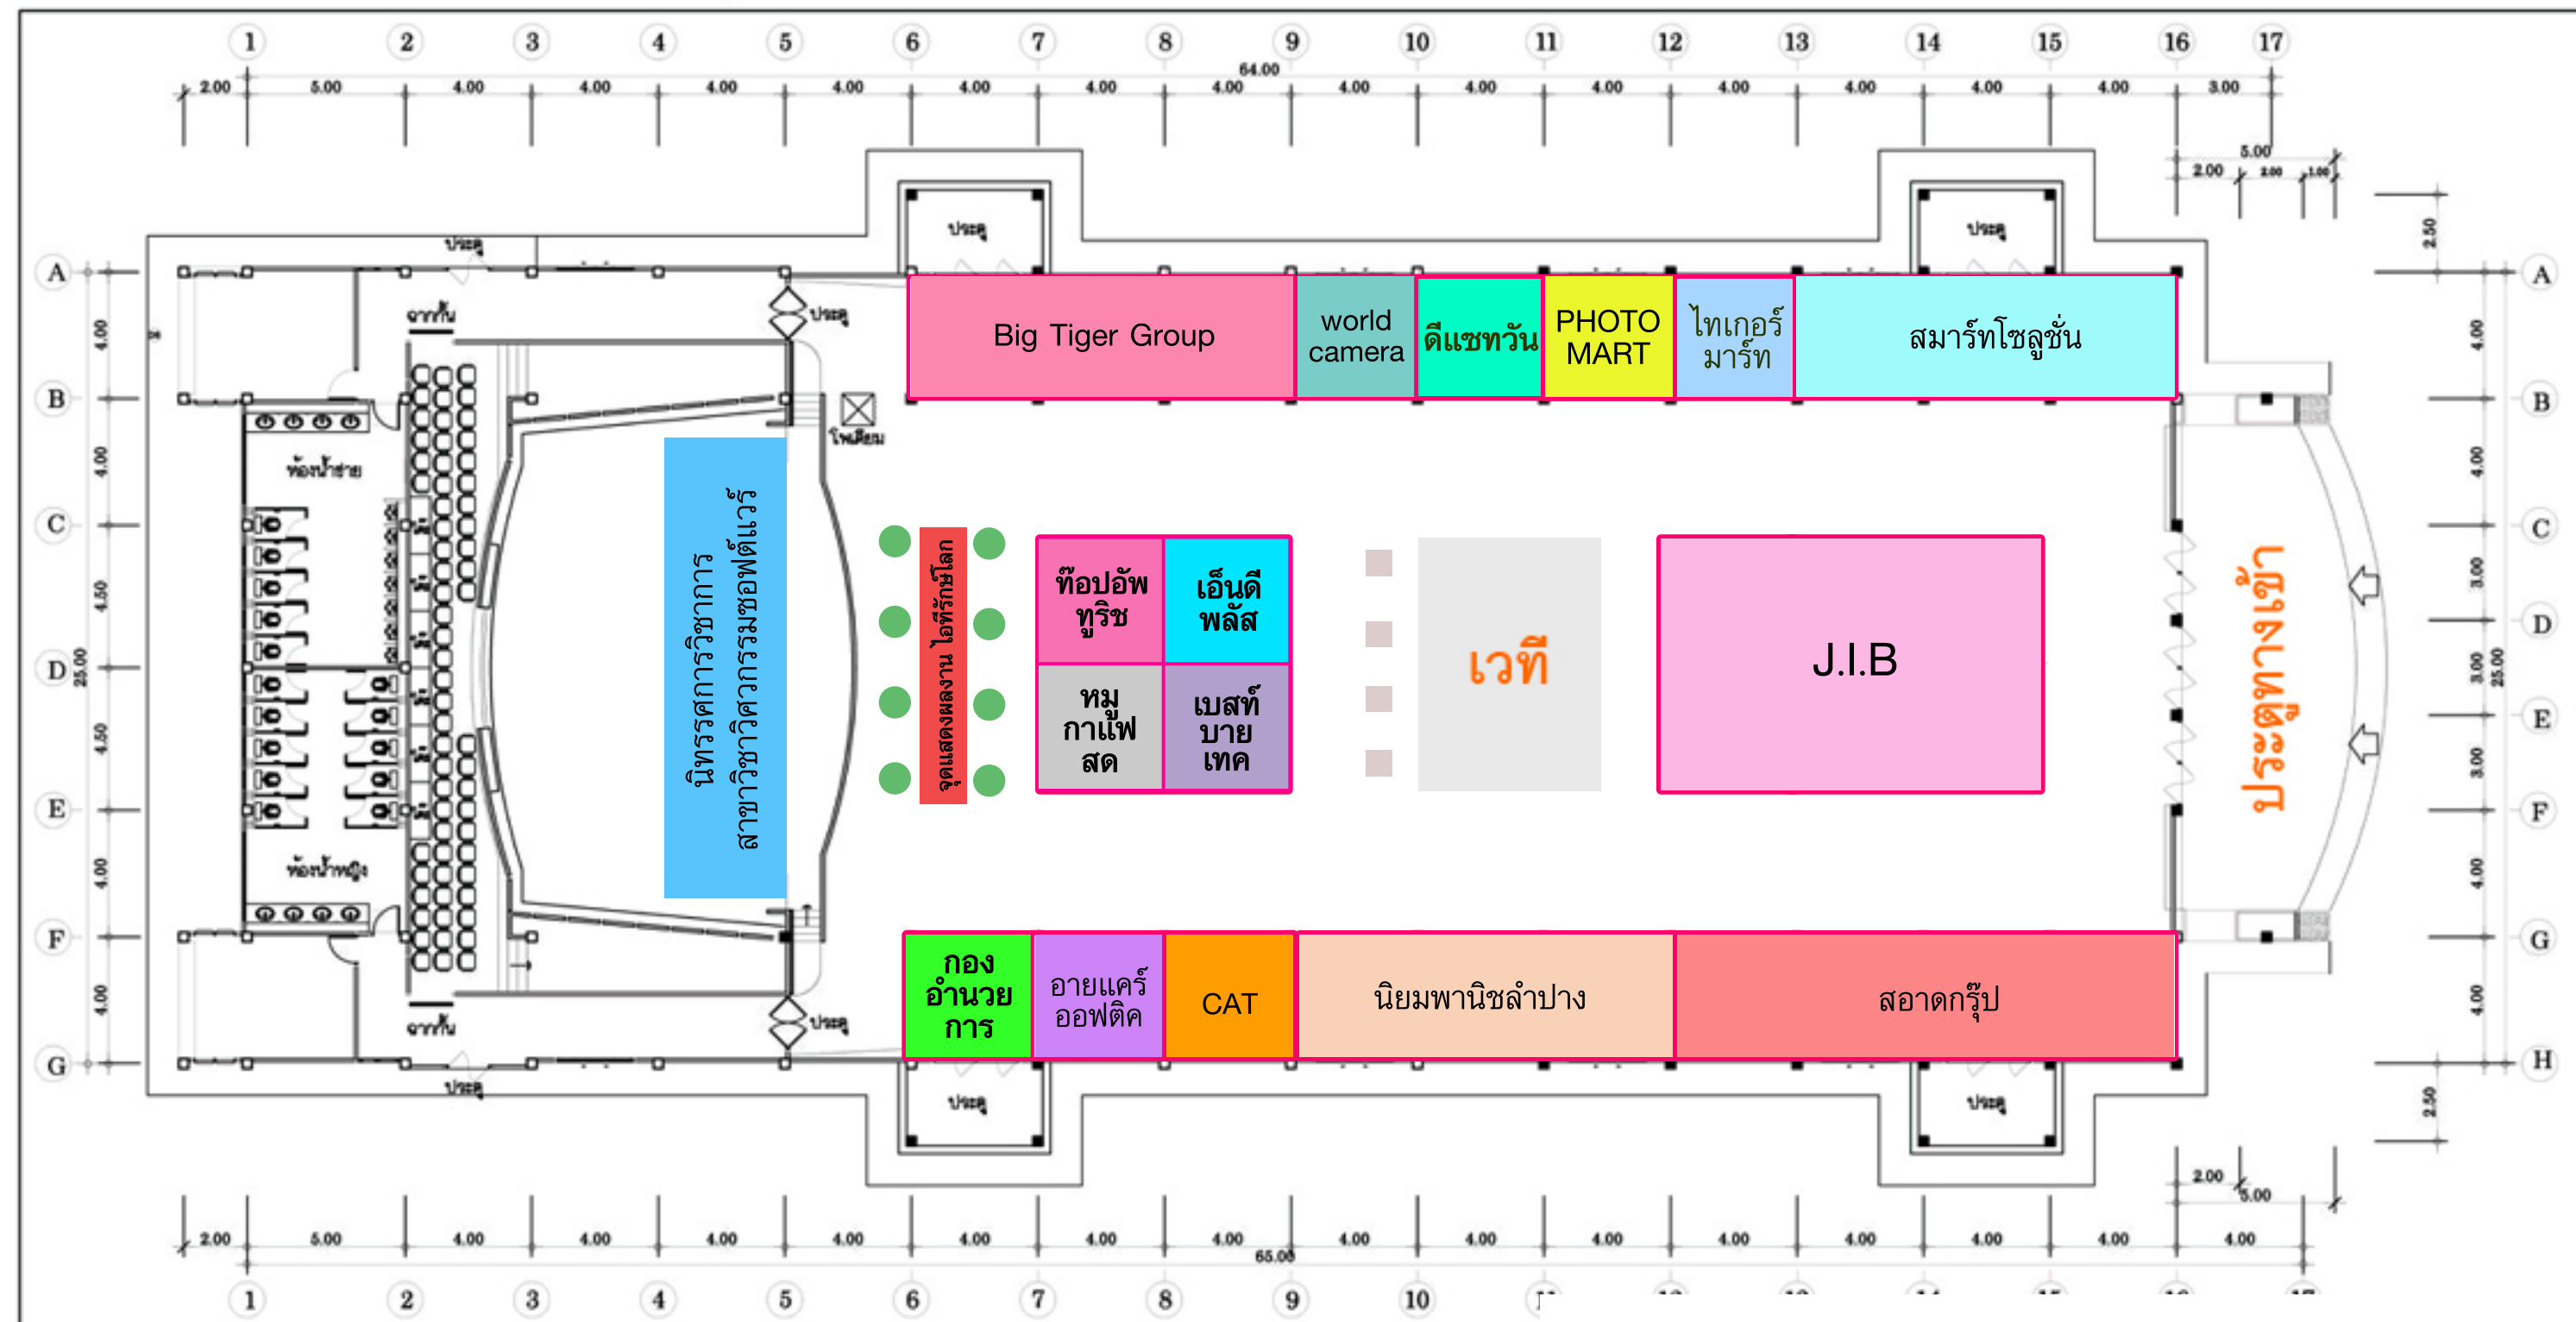

แผนผังพื้นที่การจัดงาน ราชภัฏ IT-Fair ครั้งที่ 11

หอประชุมจันทน์ผา มหาวิทยาลัยราชภัฏลำปาง

4x4m

ขนาด Booth 4x4 m
 A ราคาบูธละ 8,000 บาท
 B ราคาบูธละ 5,000 บาท
 C ราคาบูธละ 3,000 บาท

* **หมายเหตุ :** ราคา รวมตลอดระยะเวลาจัดงาน